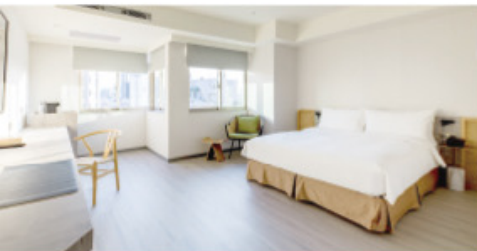

精緻客房

床型 | 一大床 180*200、165*200

14間可拆併

間數 | 39間

人數 | 2人

坪數 | 7坪