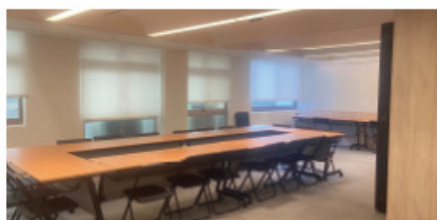

人數 | 2 人

坪數 | 15 坪

附贈 | 水果盤、雜誌

房內空間 | 一廳一臥

健身房 | 自助洗衣房 | 商務中心

| 開放時間:AM07:00-PM10:00

| 開放時間:AM09:00-PM10:00

| 商務中心

會議室

會議空間大小:

會議中心A:約9.4坪

容納人數 | 12-15人

會議中心B:約9.6坪

容納人數 | 12-15人

會議中心C(A+B):約19坪

容納人數 | 25-30人