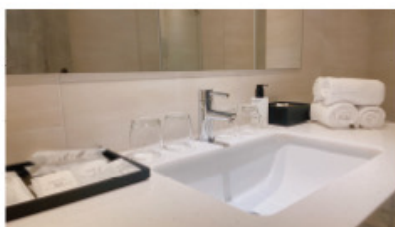

2號出口出站左轉,過馬路後左轉,路易莎後右轉,長廊直走旅館大門即在左側。

客房及套房

全館148間客房

館內設施—共味食光餐廳、會議室、商務中心、健身房、付費停車場、單車停放區

房型設計

客房以木質色調為主，搭配大窗戶明亮採光

簡單樸素的極簡風格，帶給旅人們舒適放鬆的旅行時光

房型	床型	人數	坪數
雅致客房	一大床 9 間	2人	6坪
精緻客房	一大床 39 間	2人	7坪
卓越客房	一大床 68 間、兩小床 17 間	2人	9坪
豪華家庭房	兩中床 8 間	4人	10坪
璞旅套房	一大床 5 間	2人	15坪
101璞旅套房	一大床 1 間	2人	15坪
無障礙房	一中床 2 間	2人	7坪

客房設施

衛浴設備 | 乾濕分離淋浴、浴缸(部分客房)、PHILIPS吹風機、義大利進口ANYAH環保認證沐浴用品

娛樂設備 | 免費高速WIFI、AOC50吋LED電視、中華電信MOD隨選視訊系統

舒適設備 | 獨立冷暖空調系統、舒適絨毛室內拖鞋

餐飲服務 | 靜音冰箱、膠囊咖啡機、京盛宇茶包、快煮壺、迎賓餅乾

衣物與洗衣設備 | 開放式衣櫃、木質衣架

安全設備 | 房內保險箱、煙霧偵測器

智能房控 | Spaces GO智能家電App

共味早餐 | 供應時間：上午07:00-10:00，限住房含早餐的住客使用。

雅致客房

床型 | 一大床165*200

間數 | 9間

人數 | 2人

坪數 | 6坪

精緻客房

床型 | 一大床 180*200、165*200