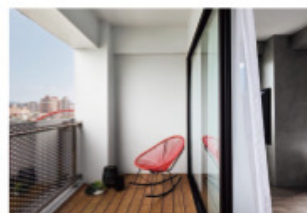

河畔陽台房

床型 | 一大床150*200

間數 | 一大床 4 間

人數 | 2 人

坪數 | 7.5 坪