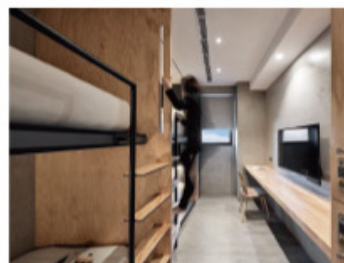

背包四人房

床型 | 四小床90*200

間數 | 四小床 6 間

人數 | 4 人

坪數 | 4 坪