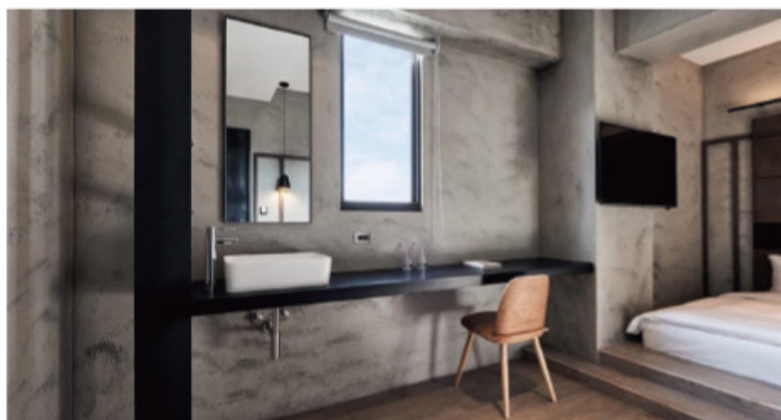

和洋式客房

床型 | 一大床180*190

間數 | 一大床 4 間

人數 | 2 人

坪數 | 5.5 坪