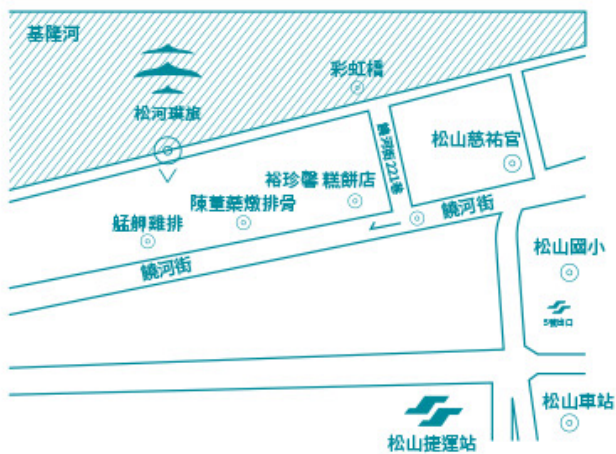

### 基隆河畔第一排

松河璞旅隱身在一列街道民宅建築中，遠眺河景和恣意綠地景觀的絕佳位置，呼應品牌的地理性格，空間設計旨在講述在地故事，不管是交通、購物、美食、展場活動都相當豐富及便利，緊鄰台灣富有特色的指標性景點，著名的觀光饒河夜市、錫口媽祖廟—松山慈祐宮、City Link百貨、五分埔商圈等，且距離松菸文創園區、信義商圈、101、台北小巨蛋及南港展覽館只需10多分鐘的車程，讓世界旅人一次擁有人情、美景與台北人一起深呼吸。除此之外，軟性服務更是最重要的一環，我們致力為所有的旅客提供最好的服務和舒適的房間，為旅程創造美好的回憶。

## 飯店位置

地址:台北市松山區松河街112號

電話:02-2528-1567

傳真:02-2528-3877

[www.waterfronthotel.com.tw](http://www.waterfronthotel.com.tw)

松河璞旅鄰近松山車站

捷運松山線-松山車站,步行僅需約5分鐘

離南港車站/火車站/高鐵站,車程僅需約5分鐘