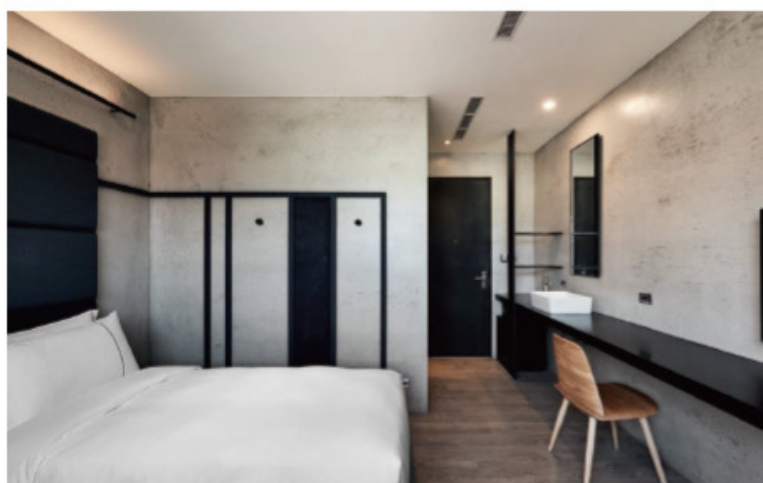

標準客房

床型 | 一大床150*190

間數 | 一大床 10 間

人數 | 2 人

坪數 | 5 坪