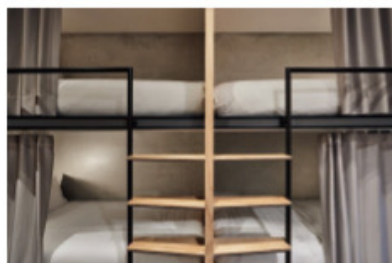

背包四人房

床型 | 四小床90*200

間數 | 四小床 6 間

人數 | 4 人

坪數 | 4 坪