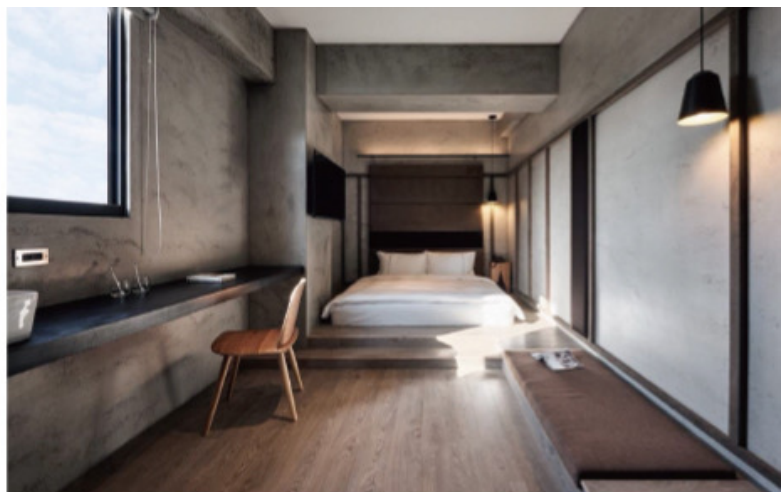

和洋式客房

床型 | 一大床180*190

間數 | 一大床 4 間

人數 | 2 人

坪數 | 5.5 坪