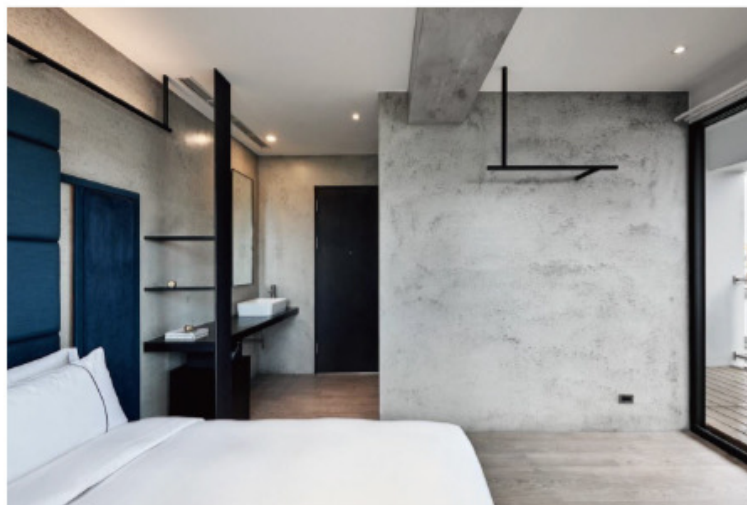

河畔陽台房

床型 | 一大床150*200

間數 | 一大床 4 間

人數 | 2 人

坪數 | 7.5 坪