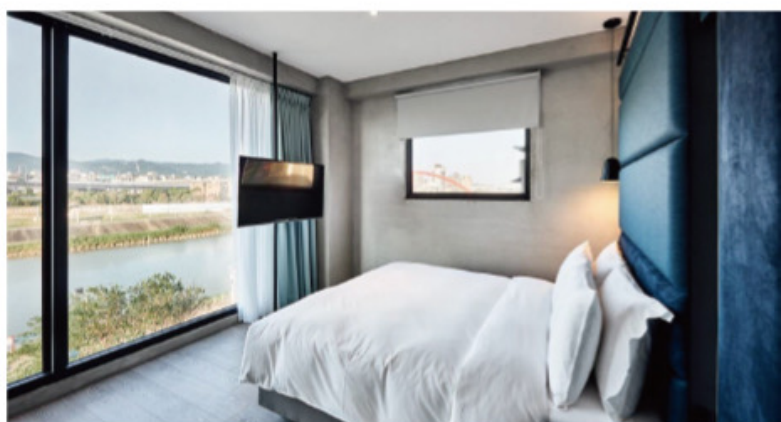

水岸景觀客房

床型 | 一大床150*200

間數 | 一大床 6 間

人數 | 2 人

坪數 | 5 坪