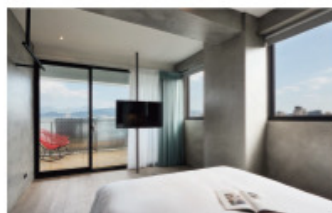

河畔陽台房

床型 | 一大床150*200

間數 | 一大床 4 間

人數 | 2 人

坪數 | 7.5 坪