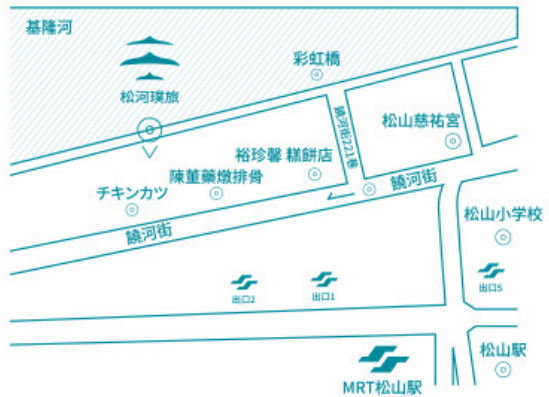

松河璞旅

Boutech Waterfront Hotel

璞旅集團
PURELY CONCEPT

ABOUT BOUTECH WATERFRONT HOTEL

ボウテック・ウォーターフロント ホテル

松河璞旅について

独立ホテルのオシャレ 爽やかなアーティスト風と 人情味を兼ね合います

松山基隆河最前列にあり

ボウテック ウォーターフロント ホテルは人気観光地である錫口埠頭、慈祐宮、饒河街観光夜市と隣接し五分埔服飾広場に近く、信義商業エリア、台北101ショッピングモール、松菸文創園區などスポットへも簡単にアクセスでき、立地抜群。世界中の旅人に人情味あふれて、美しい景色を眺めを一度持って、台北人と一緒に深呼吸をしましょう。

私たちの客室は居心地が良く、数多くの旅行者にとって本当に親切な専門のサービスとホテル体験を提供します

アクセス

住所:台北市松山區松河街112號

電話番号:+886 2 2528 1567

FAX:+886 2 2528 3877

www.waterfronthotel.com.tw

松山駅に近接しています

MRT松山駅から徒歩約5分

南港駅/高速鉄道駅から車で約5分です