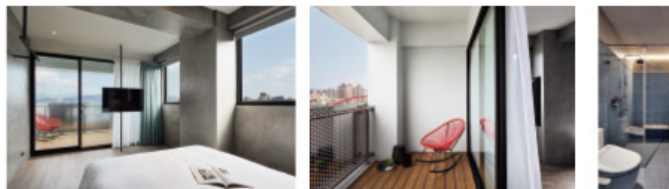

リバービュー バルコニールーム

河畔陽台房

ベッド | ダブル 150*200

部屋数 | 4 室

人数 | 2人

坪 | 7.5 坪(24.8㎡)