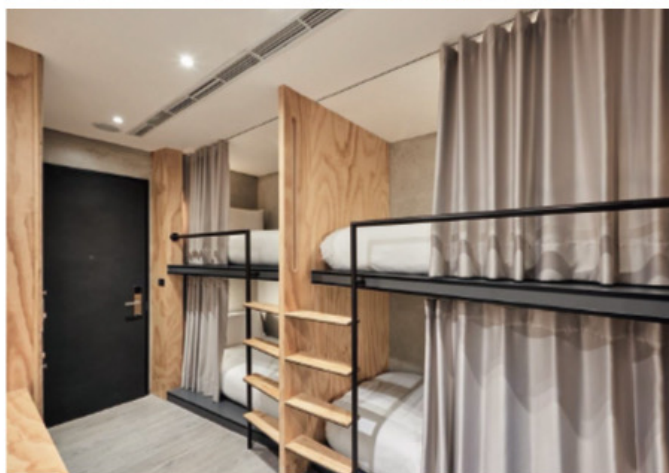

背包四人房

ベッド | クアッド 90*200

部屋数 | 6 室

人数 | 4 人

坪 | 4 坪(13.2㎡)