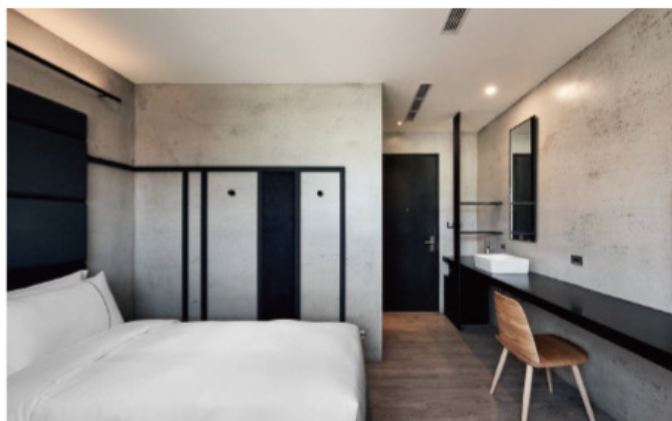

スタンダードルーム
標準客房

ベッド | ダブル 150*190

部屋数 | 10 室

人数 | 2人

坪 | 5 坪(16.5㎡)

スーペリアルーム
璞緻客房

ベッド | ダブル 150*200

ツイン 90*200

部屋数 | ダブル 8 室

ツイン 4 室

人数 | 2人

坪 | 5.5 坪(18.1㎡)