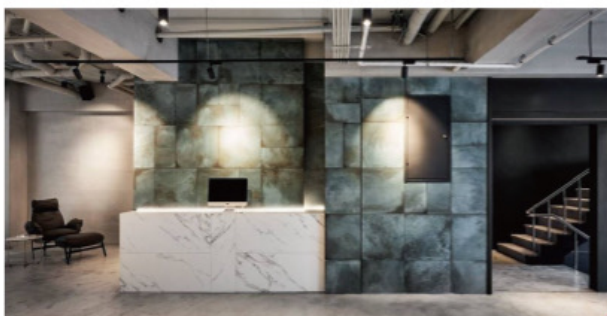

人数 | 4 人

坪 | 4 坪(13.2㎡)

玖玖玖バー 24時間 クラフトビール

ロビー、座席エリア、オープンキッチン、 セルフサービスコーヒーマーカー

セルフランドリーコーナー

営業時間:AM9:00-PM10:00

@waterfronthotel

@公式サイト