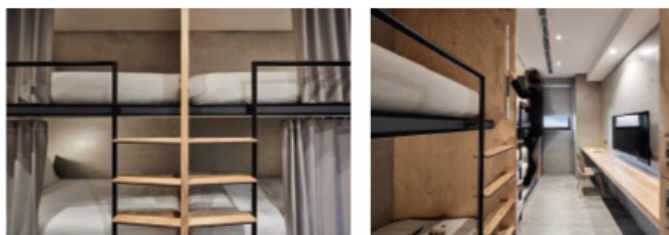

背包四人房

ベッド | クアッド 90*200

部屋数 | 6 室

人数 | 4 人

坪 | 4 坪(13.2㎡)