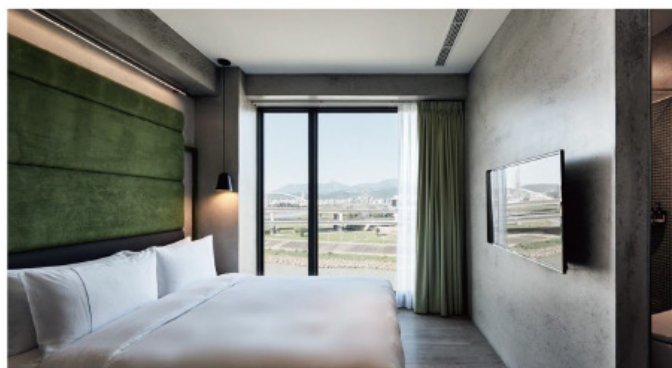

客室案内

客室は全6タイプ、総客室数42室

館内設備/オープンキッチン・ミニビールバー・セルフサービスコーヒーマーカー・セルフランドリーコーナー、
座席エリア、ビジネスセンター、河岸テラス

客室デザイン

上品なデザイン、快適で居心地の良い部屋、十分にPOSHTEL (ポシュテル：上品かつ洗練された) の理想的な形の原型を展示。当館は同時にハイクラスホテルの快適さと独立ホテルのデザイン性、新鮮なインテリジェンス空間と人情味を兼ね備えております。全体的な空間はシンプル、すっきりとしたデザインが主、細かな点も心を込めて作り上げます。

客室設備

トイレ | 温水洗浄便座 / ドライヤー / シャワー / アニメティ (特選台湾ブランド”茶籽堂”エコ認証用品)

エンタメ | 高速Wi-Fi / テレビ

快適設備 | エアコン / スリッパ

飲食設備 | 冷蔵庫 / カプセル式コーヒーマーカー / お茶 / ケトル

クローゼット | オープンクローゼット / ハンガー

安全設備 | 金庫 / 火災報知器

スタンダードルーム
標準客房

リバービュールーム

水岸景觀客房

ベッド | ダブル 150*200

部屋数 | 6室

人数 | 2人

坪 | 5坪(16.5㎡)

リバービュー バルコニールーム

河畔陽台房