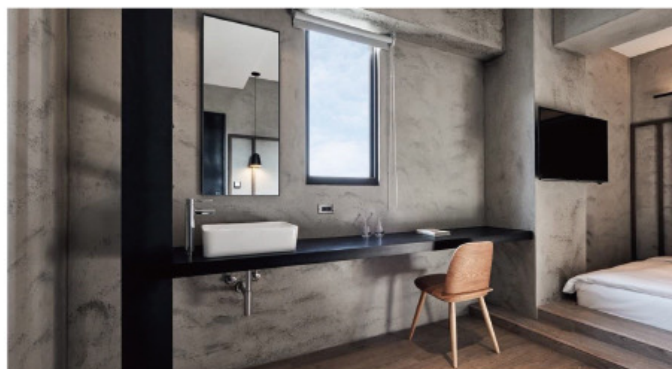

和洋式客房

ベッド | ダブル 180*190

部屋数 | 4室

人数 | 2人

坪 | 5.5坪(18.1㎡)