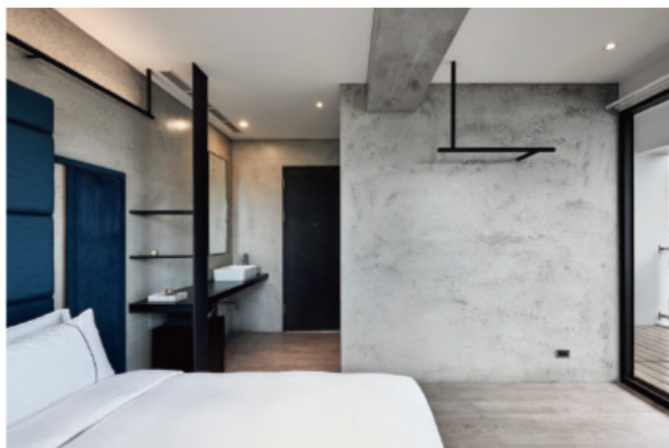

リバービュー バルコニールーム

河畔陽台房

ベッド | ダブル 150*200

部屋数 | 4 室

人数 | 2人

坪 | 7.5 坪(24.8㎡)