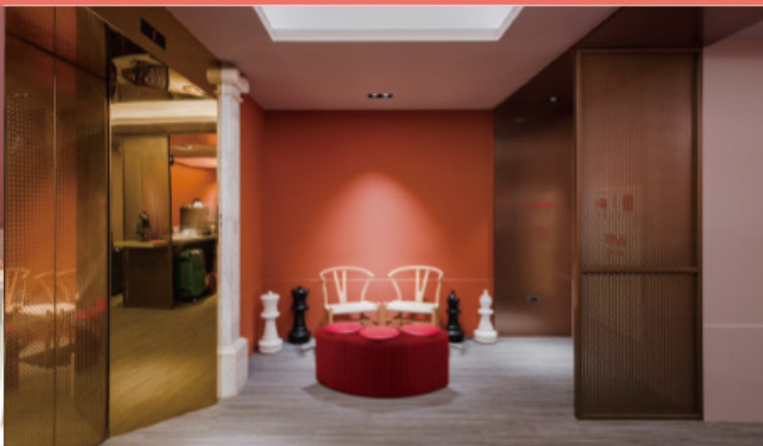

| 休息區 |

停車場 *10個車位

外觀建築

@archesshotel

@芝山璞旅官網

地址 台北市士林區福國路106號

TEL 02-2833 2323

Email archess.info@bouti.com.tw

Boutech Hotels