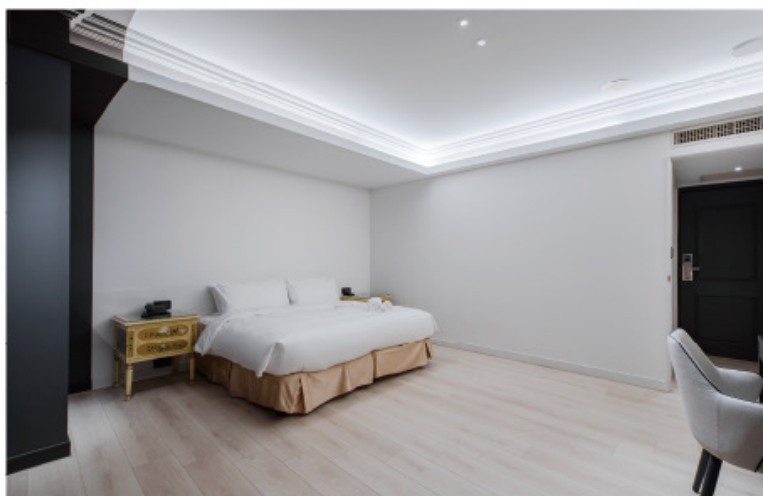

芝心客房

床型 | 一大床150*190

間數 | 一大床5間

人數 | 2人

坪數 | 9坪