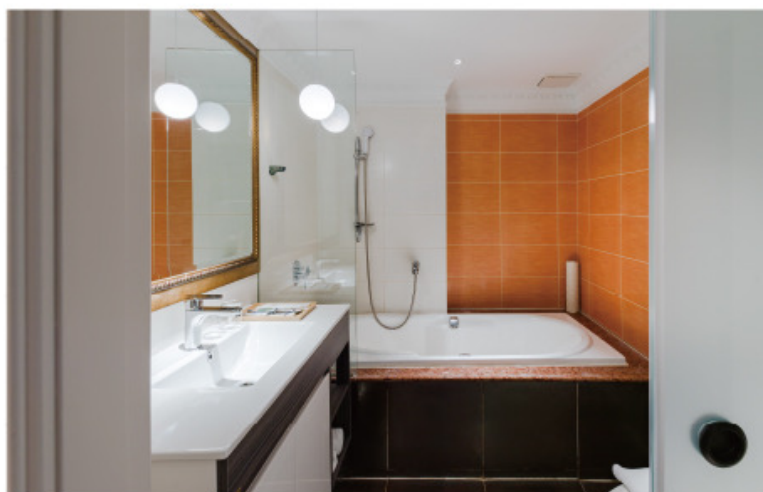

芝蘭客房

床型 | 一大床150*190

間數 | 一大床 25 間

人數 | 2 人

坪數 | 7 坪