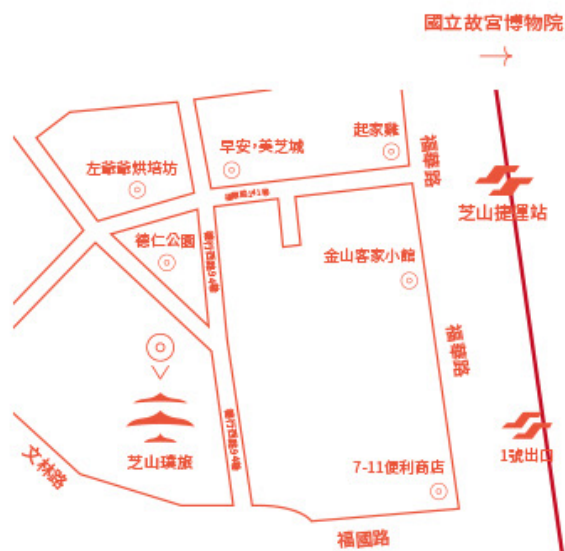

璞旅集團
PURELY CONCEPT

芝山璞旅
Boutech Archess Hotel

ABOUT BOUTECH ARCHESS HOTEL 關於芝山璞旅

全新打造 以芝山的「芝」為發想

「芝山璞旅」位於士林天母一帶，座落於福國路靜巷裡，步行至芝山捷運站僅需三分鐘，鄰近台灣戲曲中心、士林夜市、臺北表演藝術中心、故宮博物院與北投士林科學園區，充滿國際化氛圍和文教氣息，往來外國遊客眾多。

對街便是德仁公園，附近也有天母SOGO商圈，距離外雙溪則僅需要十分鐘的路程，作為城市中的度假飯店 Urban Hotel，絕佳的地理位置與四通八達的交通網絡，絕對是自由行及商務旅客的首選。

Boutech hotel is a halal-certified hotel group, we provide a Muslim friendly stay for Muslim to travel in Taiwan easily.

璞旅集團是經過清真認證的集團，讓在臺灣內旅遊的穆斯林朋友們不再感到煩惱！

飯店位置

地址:台北市士林區福國路106號

電話:02-2833-2323

傳真:02-2833-6565

www.archesshotel.com.tw

芝山璞旅座落位於士林天母一帶,座落於福國路靜巷裡

捷運淡水線-芝山站,步行僅需約3分鐘

客房及套房

全館41間客房

館內設施—自助咖啡機、停車場、陽光交誼廳

房型設計

客房擁有 7 - 11坪左右舒適寬敞的空間，皆設有浴缸，讓您在旅途結束後能夠泡熱水澡，卸下一身風塵，享受自在靜謐的悠然時光。